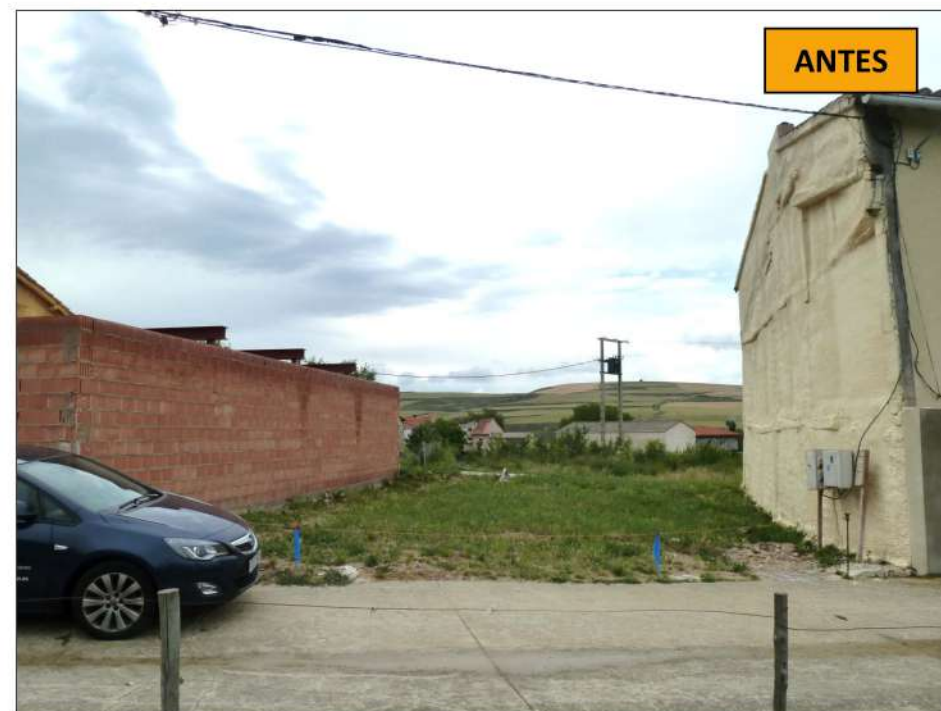

# DISEÑO Y DIRECCIÓN DE OBRA NUEVA

VIVIENDA UNIFAMILIAR EN ESPINOSA DEL CAMINO - BURGOS

**SalBur**   
ARQUITECTOS TÉCNICOS

## CONSTRUCCIÓN DE VIVIENDA UNIFAMILIAR ENTRE MEDIANERAS EN CALLE BARRUELO 31

Promotor:	Cliente Particular – Persona Física.
Proyecto y Dirección de Obra:	D. Juan José Ruiz García - Arquitecto
Dirección de Ejecución de Obra:	D. Diego Lázaro Gil – Arquitecto Técnico
Coordinador de Seguridad y Salud:	D. Diego Lázaro Gil – Arquitecto Técnico
Empresa Constructora:	Construcciones Pablo Moral S.L.
Fecha de Construcción:	2015 - 2016