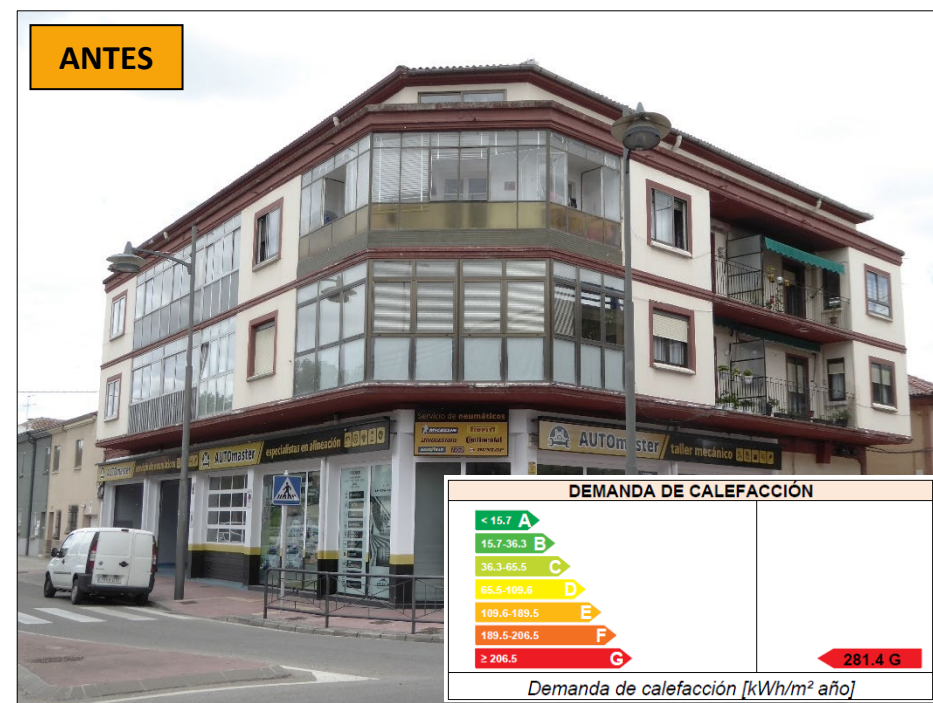

REHABILITACIÓN ENERGÉTICA DE EDIFICIO

CALLE TIMOTE O ARNAIZ, 3 – BURGOS

REHABILITACIÓN ENERGÉTICA DE EDIFICIO CALLE TIMOTE O ARNAIZ, 3 – BURGOS

| | |
|-----------------------------------|--|
| Promotor: | Comunidad de Propietarios de Calle Timoteo Arnaiz, 3 de Burgos |
| Proyecto y Dirección de Obra: | D. Diego Lázaro Gil – Arquitecto Técnico |
| Coordinador de Seguridad y Salud: | D. Diego Lázaro Gil – Arquitecto Técnico |
| Sistemas Instalados: | SATE BAUMIT |
| Fecha de Rehabilitación: | 2019 - 2021 |
| Solución Constructiva: | SATE EPS 120 MM. |