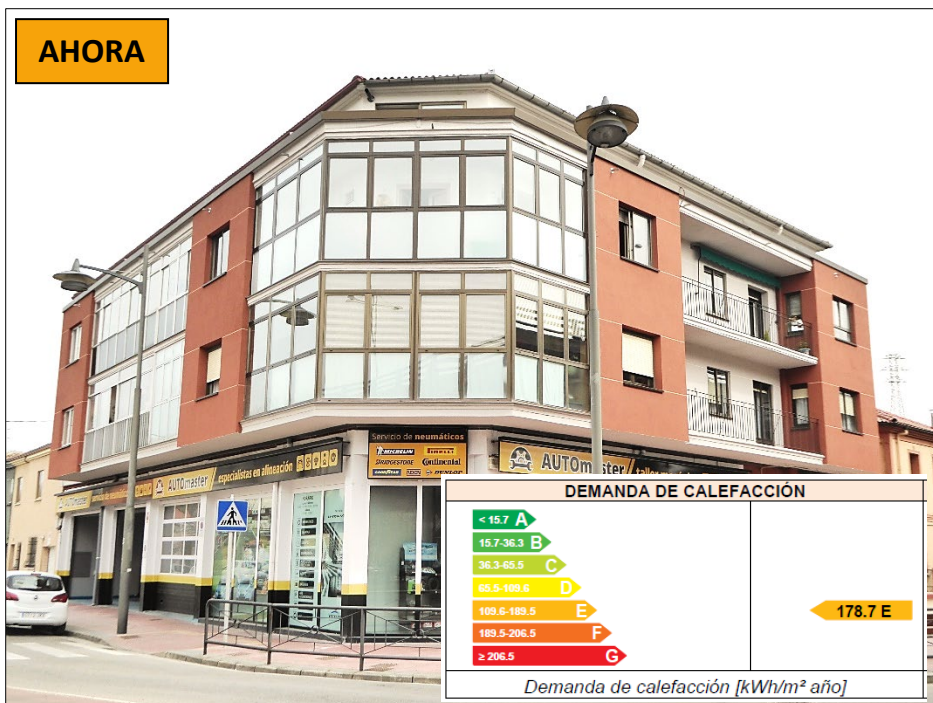

REHABILITACIÓN ENERGÉTICA DE EDIFICIO

CALLE TIMOTE O ARNAIZ, 3 – BURGOS

REHABILITACIÓN ENERGÉTICA DE EDIFICIO CALLE TIMOTE O ARNAIZ, 3 – BURGOS

| | |
|-----------------------------------|--|
| Promotor: | Comunidad de Propietarios de Calle Timoteo Arnaiz, 3 de Burgos |
| Proyecto y Dirección de Obra: | D. Diego Lázaro Gil – Arquitecto Técnico |
| Coordinador de Seguridad y Salud: | D. Diego Lázaro Gil – Arquitecto Técnico |
| Sistemas Instalados: | SATE BAUMIT |
| Fecha de Rehabilitación: | 2019 - 2021 |
| Solución Constructiva: | SATE EPS 120 MM. |