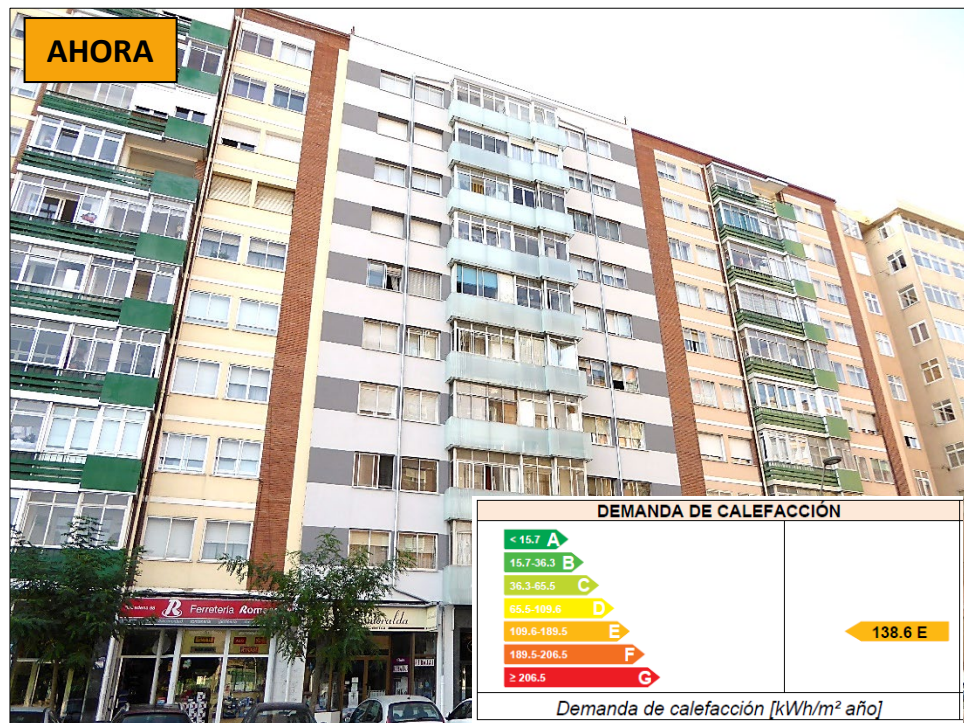

# REHABILITACIÓN ENERGÉTICA DE EDIFICIO

### REHABILITACIÓN ENERGÉTICA DE EDIFICIO CALLE LUIS ALBERDI 14 DE BURGOS

Promotor:	Comunidad de Propietarios de Calle Luis Alberdi, 14 - Burgos
Dirección de Obra:	D. Diego Lázaro Gil – Arquitecto Técnico
Coordinador de Seguridad y Salud:	D. Diego Lázaro Gil – Arquitecto Técnico
Sistemas Instalados:	SATE BAUMIT
Fecha de Rehabilitación:	2017 – 2018
Solución Constructiva:	SATE EPS 80 MM.