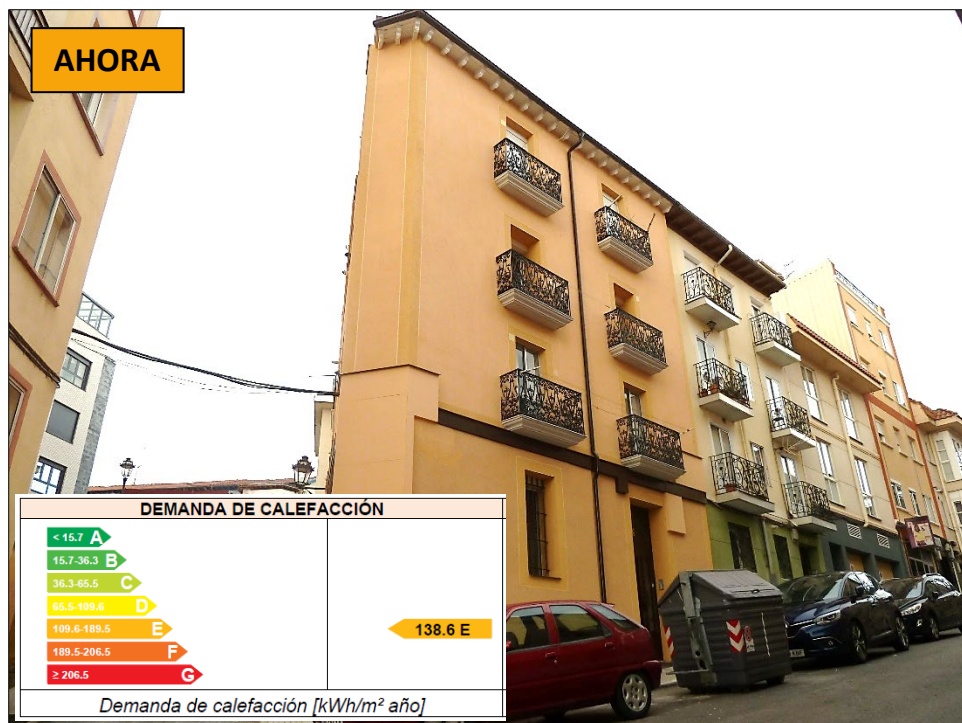

REHABILITACIÓN ENERGÉTICA DE EDIFICIO

CALLE EMPERADOR 12 - BURGOS

REHABILITACIÓN ENERGÉTICA DE EDIFICIO CALLE EMPERADOR 12 DE BURGOS

Promotor:	Comunidad de Propietarios de Calle Emperador, 12 - Burgos
Dirección de Obra:	D. Diego Lázaro Gil – Arquitecto Técnico
Coordinador de Seguridad y Salud:	D. Diego Lázaro Gil – Arquitecto Técnico
Sistemas Instalados:	SATE BAUMIT
Fecha de Rehabilitación:	2016 – 2018
Solución Constructiva:	SATE EPS 120 MM.